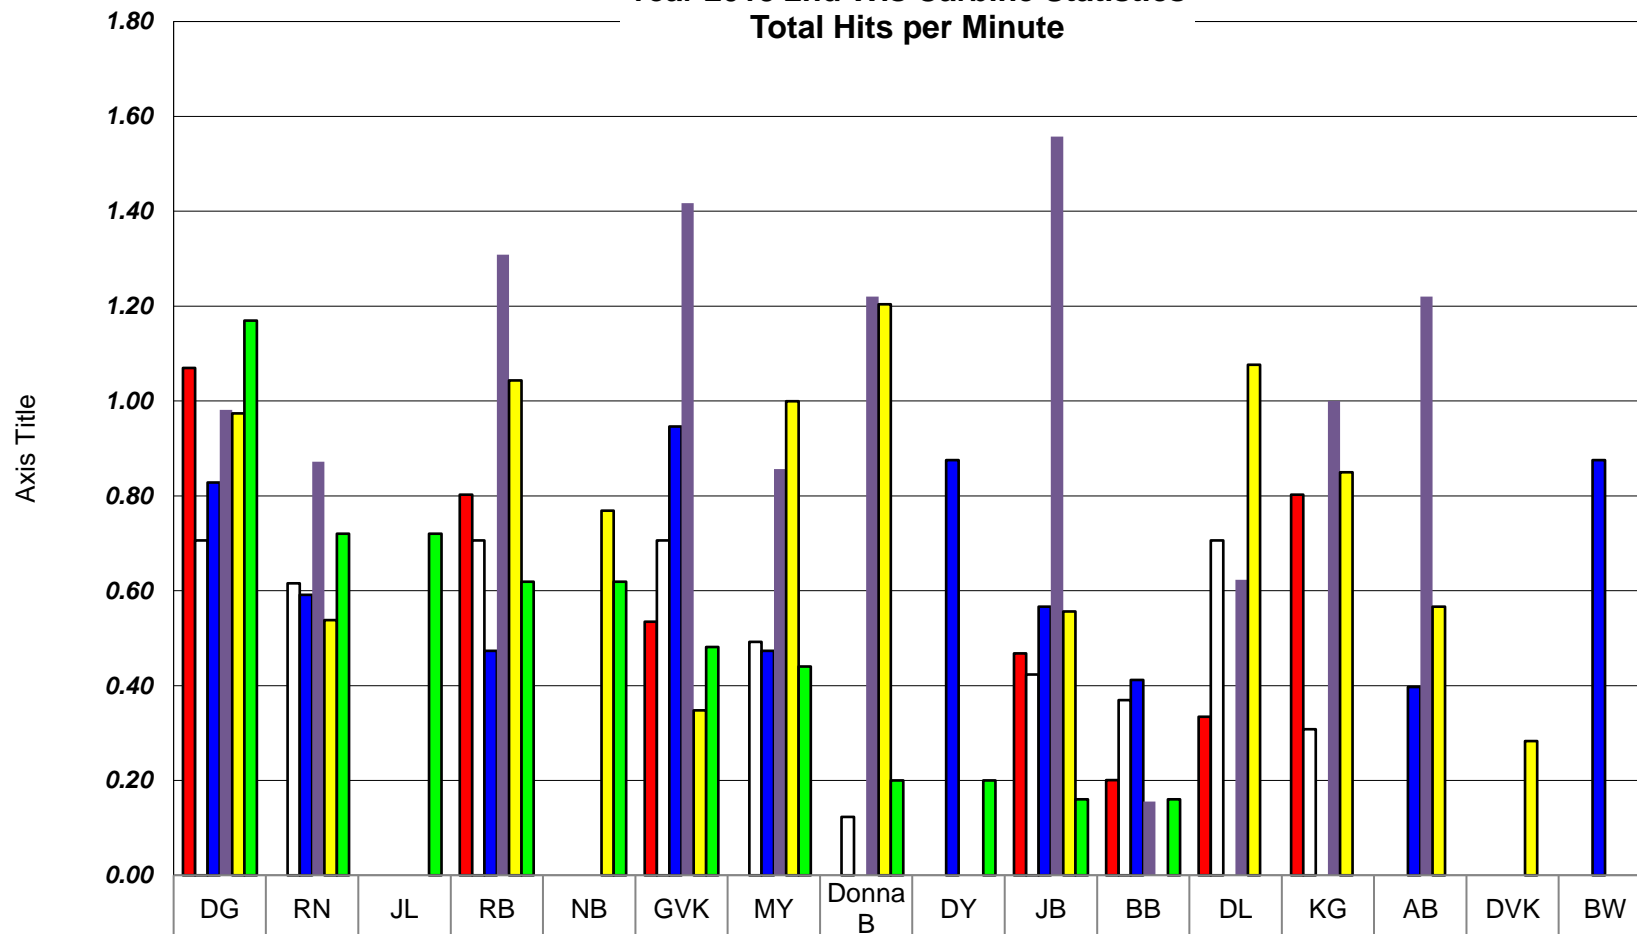

**Year 2013 2nd Wis Carbine Statistics
Total Hits per Minute**

	DG	RN	JL	RB	NB	GVK	MY	Donna B	DY	JB	BB	DL	KG	AB	DVK	BW
■ 114ILL	1.07			0.80		0.53				0.47	0.20	0.33	0.80			
□ 66NC	0.71	0.62		0.71		0.71	0.49	0.12		0.42	0.37	0.71	0.31			
■ 56VA	0.83	0.59		0.47		0.95	0.47		0.88	0.57	0.41			0.40		0.88
■ 1USSS	0.98	0.87		1.31		1.42	0.86	1.22		1.56	0.16	0.62	1.00	1.22		
■ 8WI	0.97	0.54		1.04	0.77	0.35	1.00	1.20		0.56		1.08	0.85	0.57	0.28	
■ 15WI	1.17	0.72	0.72	0.62	0.62	0.48	0.44	0.20	0.20	0.16	0.16					